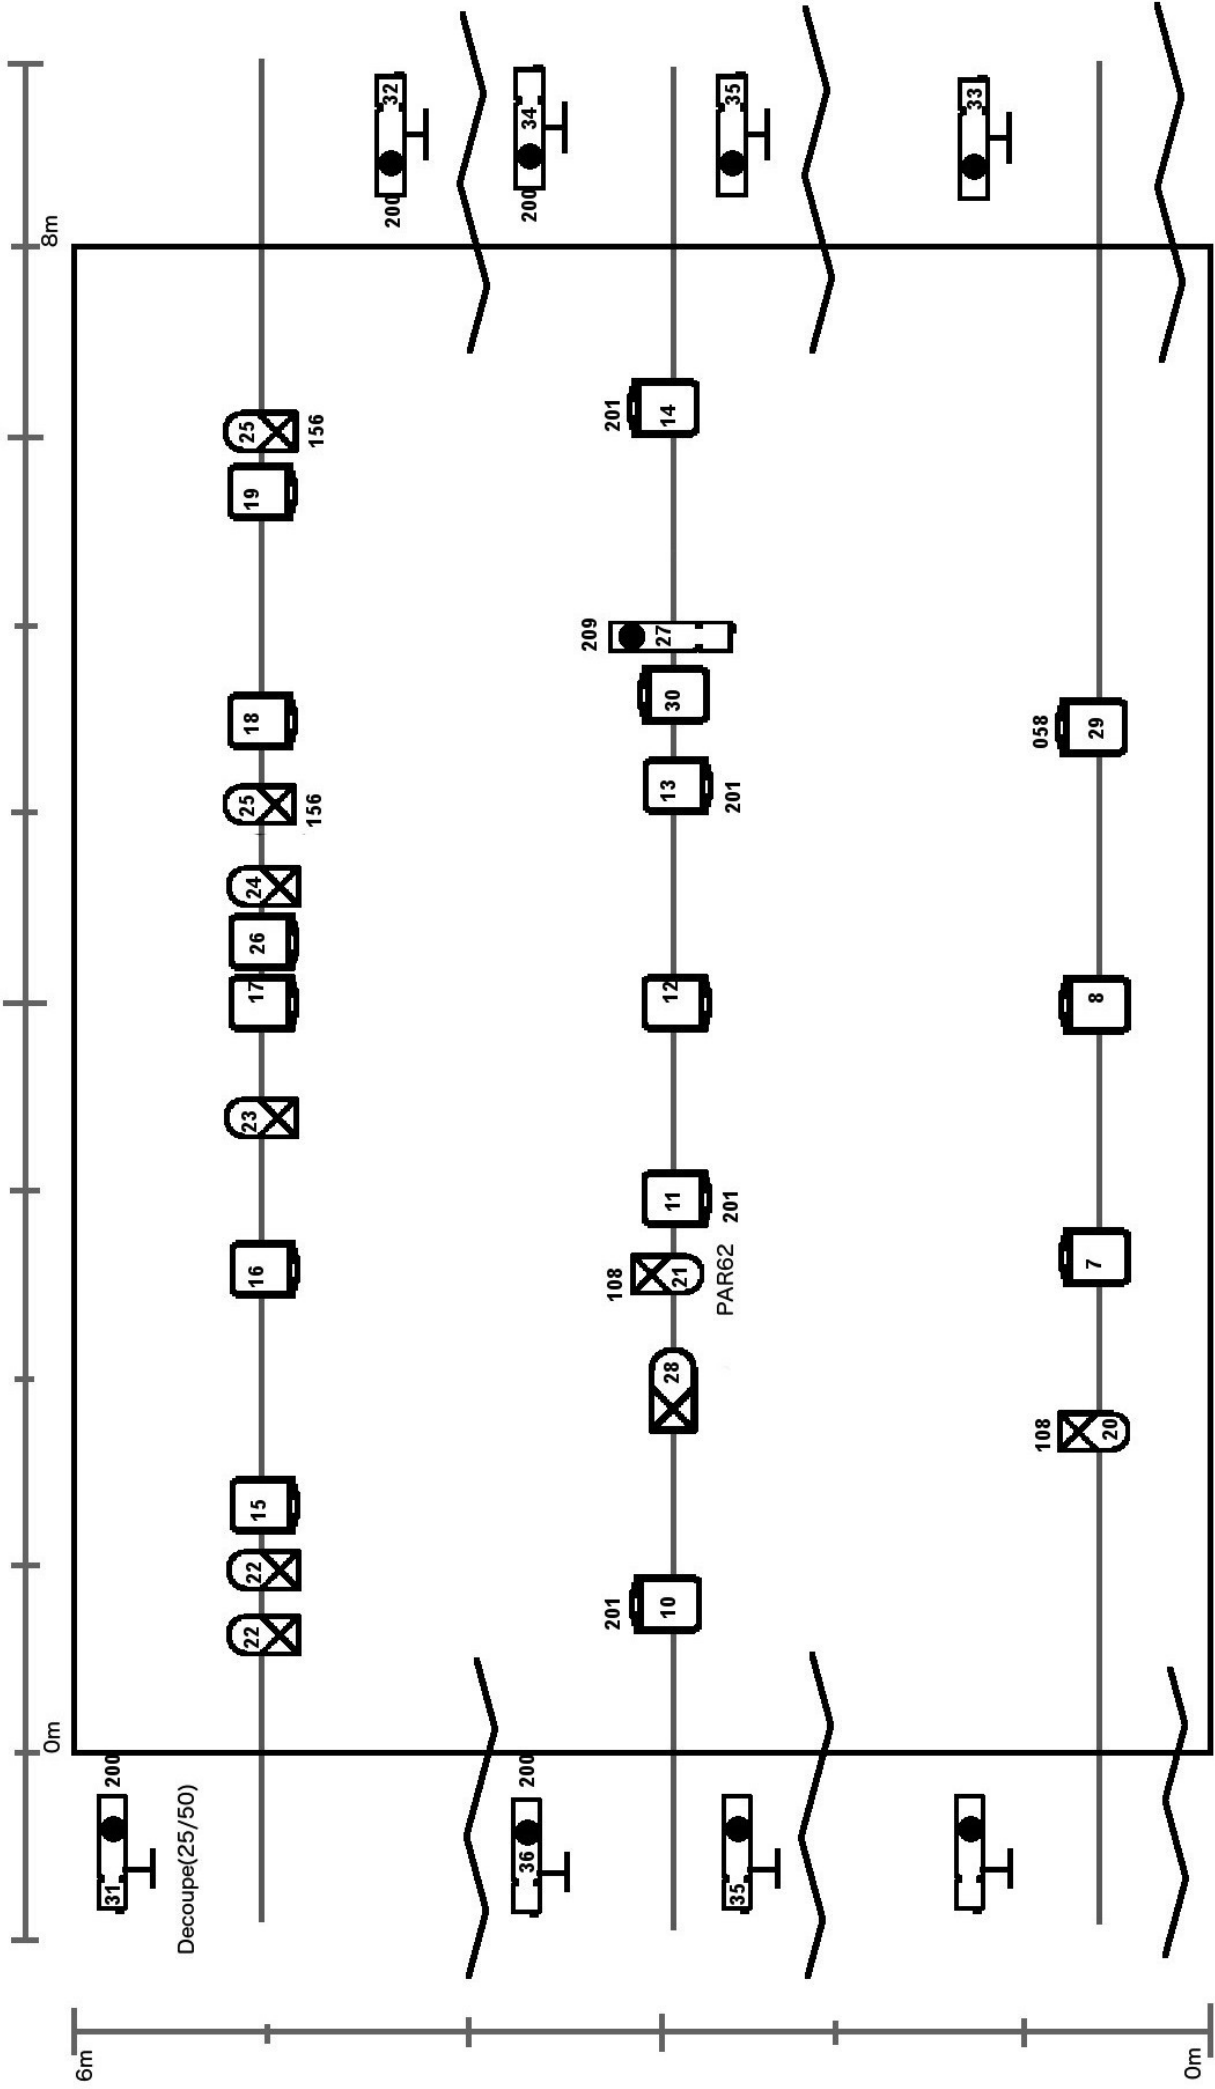

Ceci est la couleur de mes rêves
Rouge Eléa